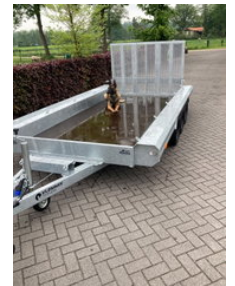

Diversen VLEMMIX MACHINE TRANSPORTERS

Allgemeine Merkmale

Marke	Diversen
Unterkategorie	Anderer Anhänger
Zustand	Gebraucht
Referenz	191862

Diversen VLEMMIX MACHINE TRANSPORTERS

Zubehör