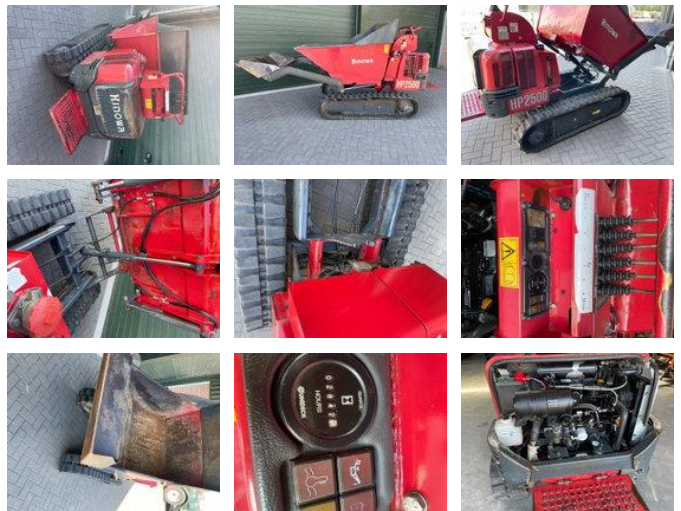

Hinowa HP 2500

Allgemeine Merkmale

Marke	Hinowa
Unterkategorie	Kettendumper
Baujahr	2013
Zustand	Gebraucht
Allgemeiner Zustand	Gut

Hinowa HP 2500

Zubehör