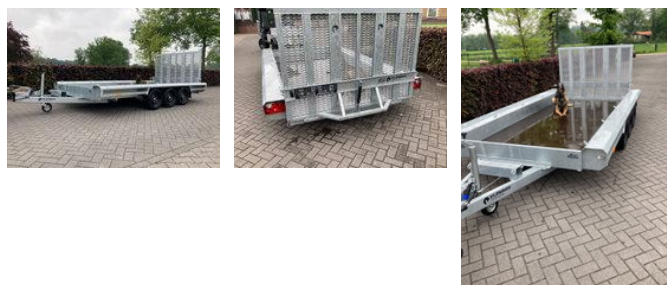

Diversen VLEMMIX MACHINE TRANSPORTERS

Algemene kenmerken

Merk	Diversen
Subcategorie	Overige aanhangers
Conditie	Gebruikt
Referentie	191862

Diversen VLEMMIX MACHINE TRANSPORTERS

Omschrijving

TE KOOP AANGEBODEN VLEMMIX MACHINE TRANSPORTERS 150 EN 180 BREED 3EN 3.50 EN 4 M en 4.80 m LANG
UITGEVOERD TOT 3500 KILO ZWARE KWALITEIT Zeer scherp geprijsd vraag naar dfe mogelijkheden