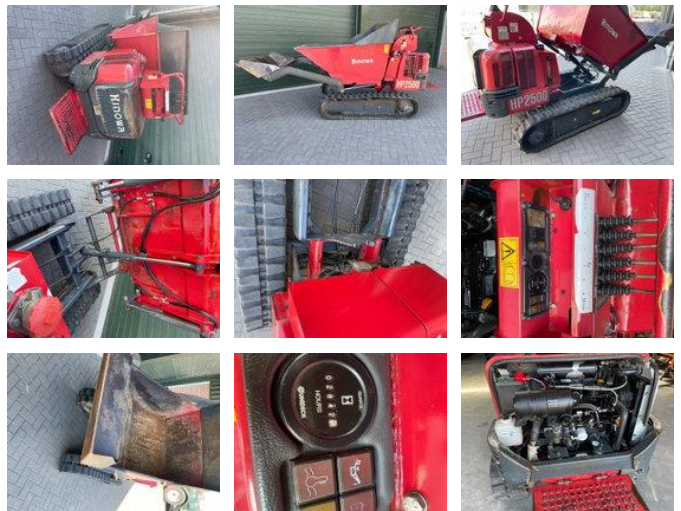

Hinowa HP 2500

Algemene kenmerken

Merk	Hinowa
Subcategorie	Rupsdumper
Bouwjaar	2013
Conditie	Gebruikt
Algemene staat	Goed

Hinowa HP 2500

Omschrijving

Rupsdumper Hinowa Yanmar motor Kiep functie Schep functie Hoog en lage versnelling Bij serieuze interesse graag even bellen
0629381764